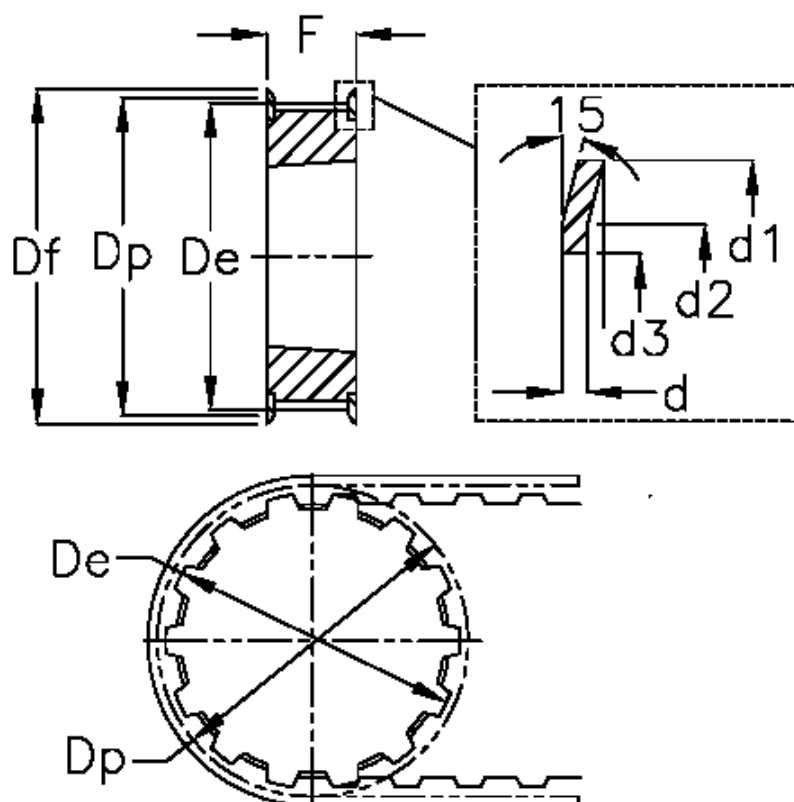

Varenummer: 604132034030
 Beskrivelse: Tandremskive for taperbøsning
 HTD 34 8M 30 TL 1615

Mål

Bredde = 30	F = 38
d = 1.5	Flangetype = F31
d1 = 91	For bøsning = 1615
d2 = 85.5	Max boring = 42
d3 = 76	S = 38
De = 85.22	Tandantal = 34
Df = 91	Type = 8M
Dp = 86.58	Vægt = 0.77